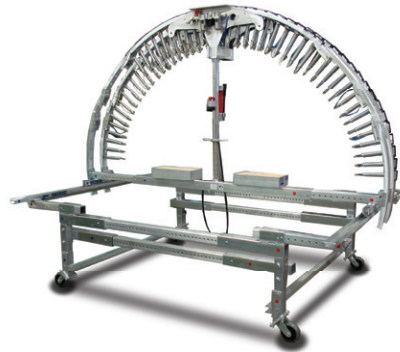

футеровочные машины

EZ FLEXX

самые безопасные
футеровочные машины для
любого диаметра печи

MINI ECON-O-RING (MECOR)
1.2М - 2.5М

ECON-O-RING (ECOR)
2.4М - 3.7М

PREMIUM FDEOR
3.8М - 4.34М (показан 4.34М)
длина платформы 5,2 М

PREMIUM FDEOR
3.6М - 5М (показан 5М)
длина платформы 5,2 М

PREMIUM FDEOR
6.0М - 6.6М (показан 6.6М)
длина платформы 5,2 М

PREMIUM FDEOR
5.5М - 7.5М (показан 7.5М)
длина платформы 5,2 М